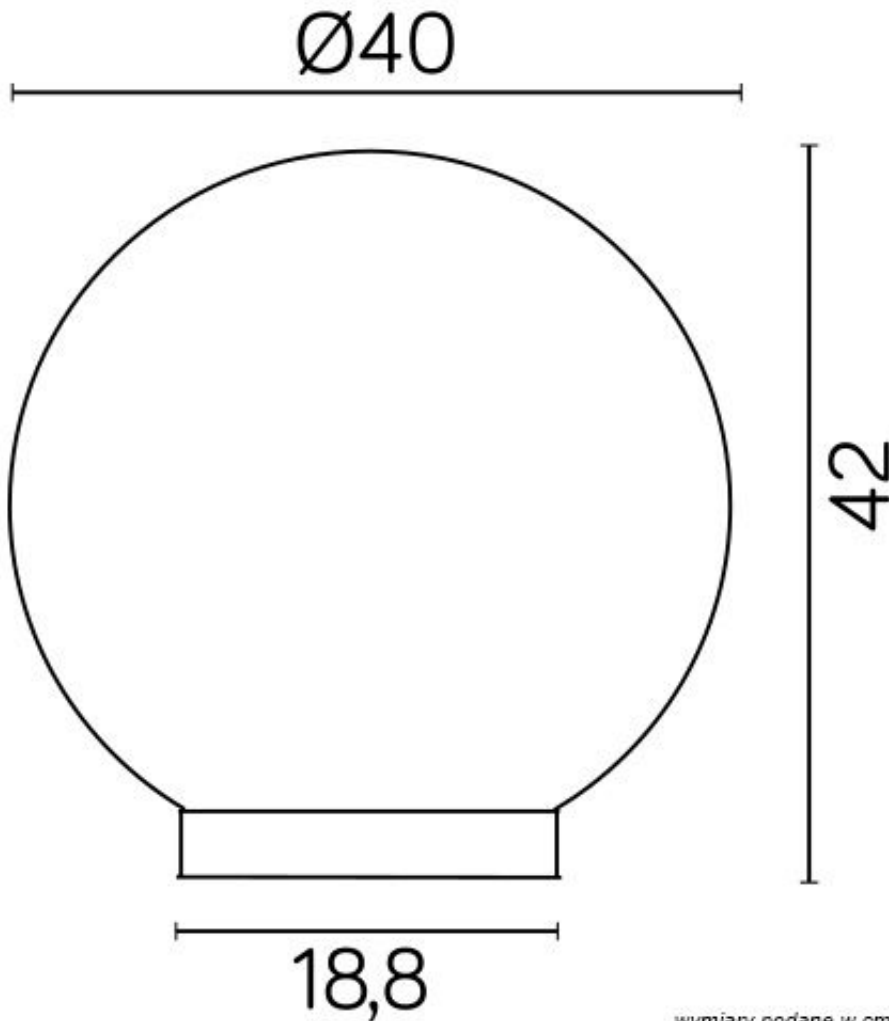

możliwości wymiany źródła światła możemy dopasować moc i barwę źródła światła do swoich potrzeb i preferencji. Główne zalety produktu: Elegancki i stylowy wygląd

TECHNICAL DRAFT

wymiary podane w cm