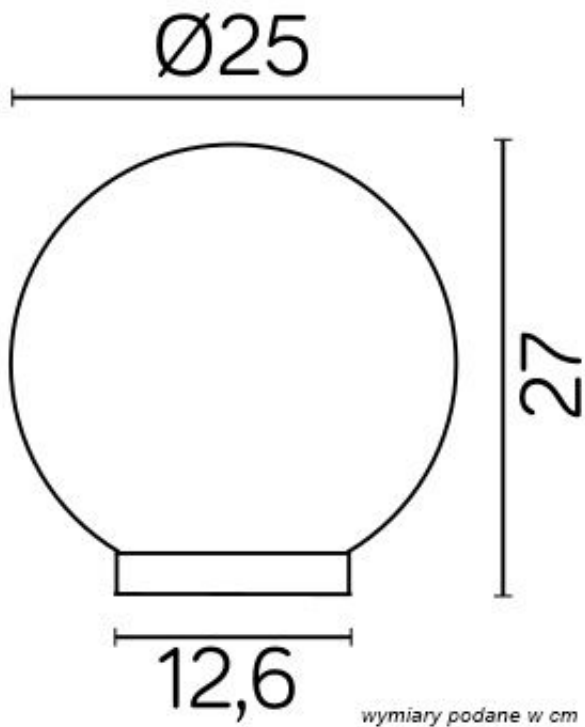

## Lampa Oprawa Ogrodowa Zewnętrzna KULA LED LUMIKULA 25CM E27 IP44

SKU: SUMLE0092

EAN: 5908310061122

### TECHNICAL DATA

EAN code	5908310061122	Brand	Lumiled
Mounting method	Standing	Supply voltage	230V
Replaceable light source	Yes	Lamp socket	E27
Application	Garden	Number of light points	1
Style	Modern	Dimensions	27 cm x Ø 25 cm
Lampa: Szerokość całkowita [cm]:	25 cm	Wysokość klosza [cm]:	27 cm
Lampa: Szerokość/średnica klosza [cm]:	Ø25 cm	Wysokość całkowita [cm]:	27 cm
Szerokość mocowania [cm]:	12,6 cm	Shape	Circle
Water Protection class	IP44	Surface color	White, Przydymiony
Certificates	CE, RoHs	Material	Glass, PC
Additional features	Constant	Gwarancja	2

## TECHNICAL DRAFT

wymiar podane w cm