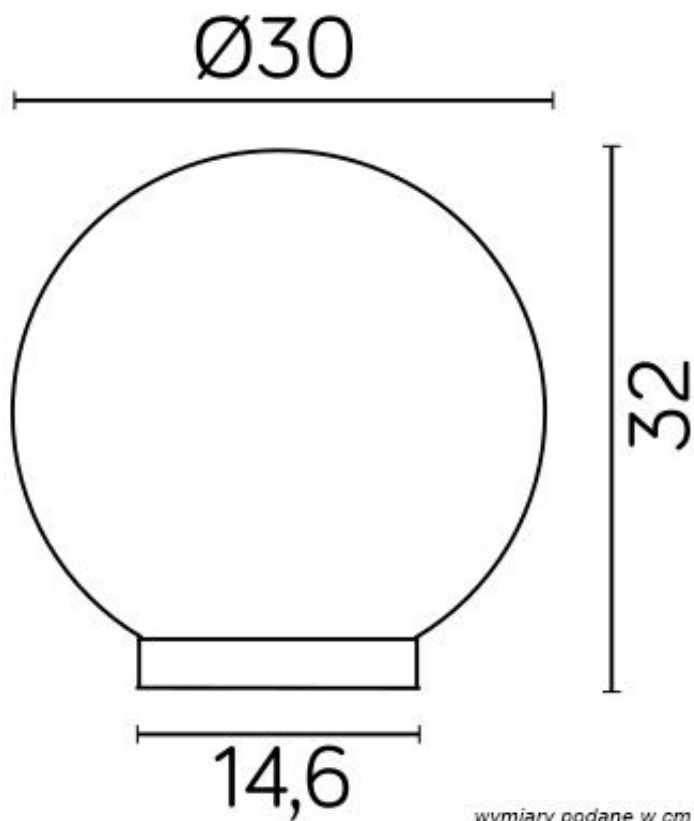

## Lampa Oprawa Ogrodowa Zewnętrzna KULA LED LUMIKULA 20CM E27 IP44

SKU: SUMLE0090

EAN: 5908310060934

### TECHNICAL DATA

EAN code	5908310060934	Brand	Lumiled
Mounting method	Standing	Supply voltage	230V
Replaceable light source	Yes	Lamp socket	E27
Application	Garden	Number of light points	1
Style	Modern	Dimensions	22 cm x Ø 20 cm
Lampa: Szerokość całkowita [cm]:	20 cm	Wysokość klosza [cm]:	22 cm
Lampa: Szerokość/średnica klosza [cm]:	Ø20 cm	Wysokość całkowita [cm]:	22 cm
Szerokość mocowania [cm]:	10,6 cm	Shape	Circle
Water Protection class	IP44	Surface color	White, Przydymiony
Certificates	CE, RoHs	Material	Glass, PC
Additional features	Constant	Gwarancja	2

### PRODUCT DESCRIPTION

Oprawa ogrodowa z serii LUMIKULA o średnicy 20cm, została wykonana z wysokiej jakości szkła akrylowego i stali nierdzewnej. Jej podstawa powstała natomiast z bardzo wytrzymałego poliwęglanu. Dzięki staranności wykonania i zastosowaniu materiałów najwyższej jakości lampa wygląda niezwykle elegancko. Montując ją w otoczeniu swojego domu, mamy pewność, że mimo narażenia na zmienne warunki pogodowe zachowa pełną sprawność i doskonały wygląd przez długie lata. Prezentowana kula ogrodowa marki LUMILED została, wykonana z dużą dbałością o szczegóły z wysokiej jakości szkła akrylowego. Dzięki temu nie tylko wygląda bardzo stylowo, ale także zachowuje pełną estetykę przez wiele lat. Podstawa oprawy powstała z poliwęglanu, który nie tylko wygląda niezwykle dekoracyjnie, ale także jest bardzo wytrzymały i odporny na działanie czynników atmosferycznych i promieniowania UV, dzięki czemu z biegiem lat nie traci swoich właściwości ani estetyki. Źródłem światła w prezentowanej oprawie ogrodowej jest żarówka o trzonku E27 (brak w zestawie). Ze względu na niskie zużycie energii i wysoką wydajność świetlną najlepiej postawić na żarówkę LED. Dzięki

## TECHNICAL DRAFT

wymiary podane w cm