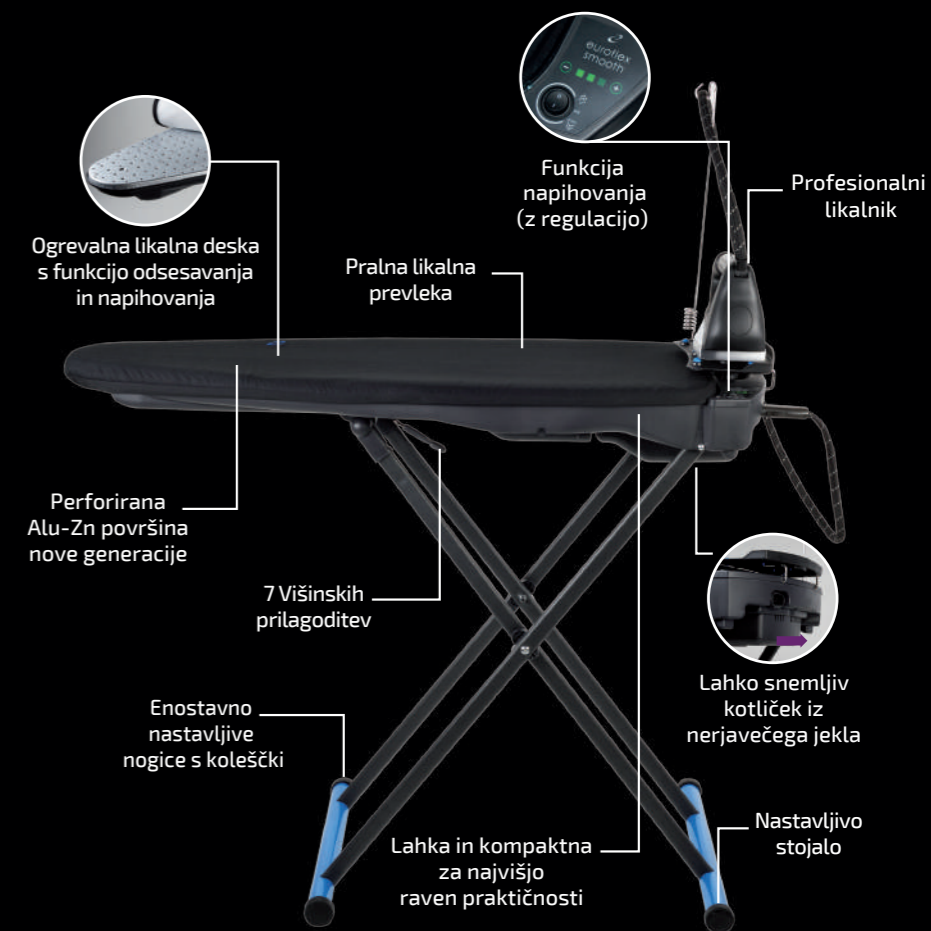

SMOOTH ni preprosta likalna deska, ima pa nekaj posebnih funkcij, ki naredijo likalno nalogo enostavno, hitro in zabavno. Ogrevalna površina, napihovanje in odsesavanje so najboljši zavezniki za popolno likanje.

Izberite SMOOTH za likanje na najboljši način.

euromflex smooth^{B1}

Ni pomembno, ali je likalnik najcenejši ali najboljši na trgu; s SMOOTH aktivno likalno mizo bo likanje popolno, hitro in enostavno. Vsaka podrobnost izdelka je zasnovana premišljeno.

Spodbudi svoj likalnik

euromflex smooth^{B2}

SMOOTH B2 aktivni likalni sistem ima vgrajen parni kotliček in profesionalni likalnik, ki brezhibno deluje skladno s ploščo. Vse-v-enem sistem ponuja najvišjo stopnjo prenosljivosti ter kompaktnosti in ima pa čisto vse potrebno za profesionalne rezultate pri likanju.