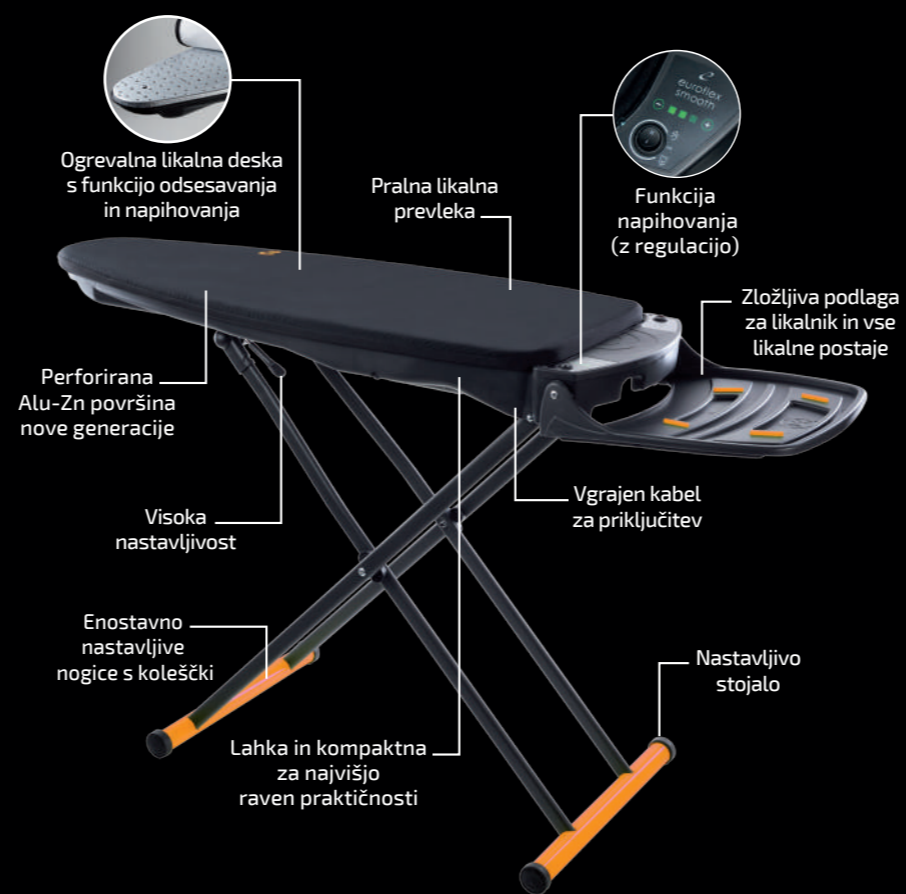

“

SMOOTH:

Nalogo opravite z lahkoto in eleganco, da bo opazovalec izgubil občutek, kako težka je bila naloga v resnici. (urbandictionary.com)

”

Tehnični podatki

smooth^{B1}

- Moč: 250W
- Napetost: 220-240V ~ 50/60 Hz
- Dimenzije produkta: 117 x 50 x 14
- Dimenzija embalaže: 120 x 53 x 16 cm
- Bruto teža: 13 kg
- Neto teža: 11,2 kg
- Dolžina kabla: 2,5 m

SMOOTH ni preprosta likalna deska, ima pa nekaj posebnih funkcij, ki naredijo likalno nalogo enostavno, hitro in zabavno. Ogrevalna površina, napihovanje in odsesavanje so najboljši zavezniki za popolno likanje.

Izberite SMOOTH za likanje na najboljši način.

euromflex smooth^{B1}

Ni pomembno, ali je likalnik najcenejši ali najboljši na trgu; s SMOOTH aktivno likalno mizo bo likanje popolno, hitro in enostavno. Vsaka podrobnost izdelka je zasnovana premišljeno.