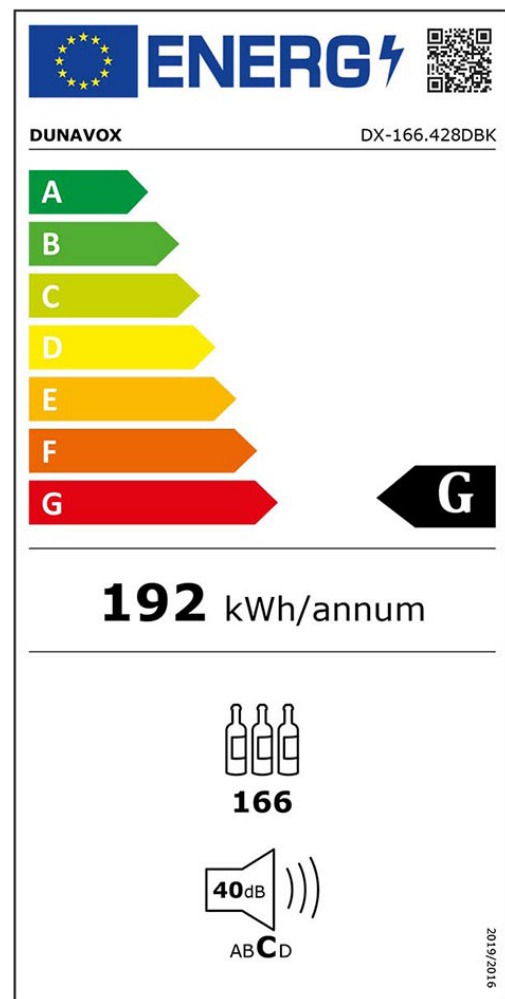

DUNAVOX

VAŠI STROKOVNJAKI ZA HLAJENJE VINA

Karakteristike izdelka

Dunavox DX-166.428DBK

TEHNIČNE SPECIFIKACIJE

EAN KODA	5999558403324
STEKLENICE (0,75 L bordeaux)	166
PODROČJE	2
TEMPERATURNO OBMOČJE	5°C - 12°C (zgoraj) 12°C - 22°C (spodaj)
VRATA STEKLENA (UV zaščita)	črna, ključavnica
ODPIRANJE	možna zamenjava L ali D
POLICE	lesene teleskopske
OSVETLITEV	LED modra
ŠIRINA	595 mm
VIŠINA	1770 mm
GLOBINA	680 mm
GARANCIJA	3 leta

Letna poraba velja pri temperaturi okolice 25°C in nastavljena temperatura je $\geq 4^{\circ}\text{C}$.

* kompresorsko hlajenje ** dinamično hlajenje s kompresorjem *** termoelektrično hlajenje *****UV-C 30%

EAN KODA	5999558403331
STEKLENICE (0,75 L bordeaux)	166
PODROČJE	2
TEMPERATURNO OBMOČJE	5°C - 12°C (zgoraj) 12°C - 22°C (spodaj)
VRATA STEKLENA (UV zaščita)	nerjaveče jeklo, ključavnica
ODPIRANJE	možna zamenjava L ali D
POLICE	lesene teleskopske
OSVETLITEV	LED modra
ŠIRINA	595 mm
VIŠINA	1770 mm
GLOBINA	680 mm
GARANCIJA	3 leta