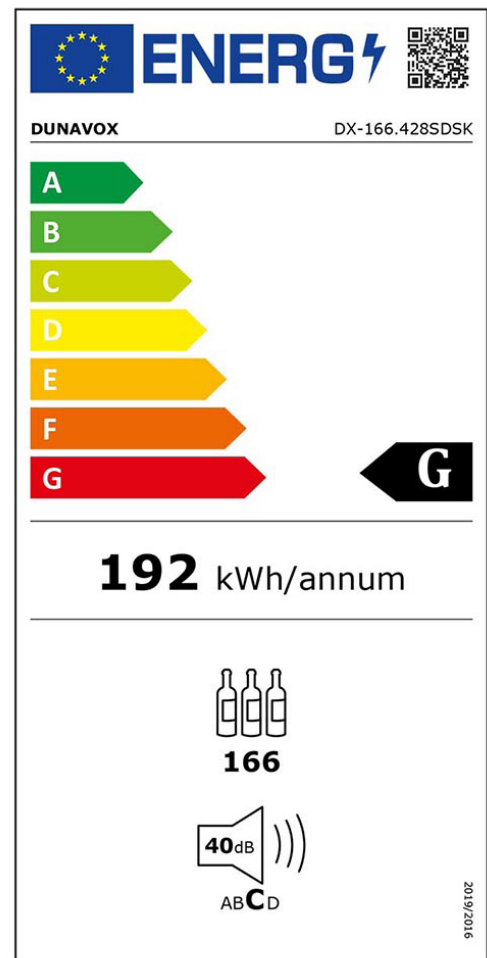

DUNAVOX

VAŠI STROKOVNJAKI ZA HLAJENJE VINA

Karakteristike izdelka

Dunavox DX-166.428DBK

TEHNIČNE SPECIFIKACIJE

EAN KODA	5999558403324
STEKLENICE (0,75 L bordeaux)	166
PODROČJE	2
TEMPERATURNO OBMOČJE	5°C - 12°C (zgoraj) 12°C - 22°C (spodaj)
VRATA STEKLENA (UV zaščita)	črna, ključavnica
ODPIRANJE	možna zamenjava L ali D
POLICE	lesene teleskopske
OSVETLITEV	LED modra
ŠIRINA	595 mm
VIŠINA	1770 mm
GLOBINA	680 mm
GARANCIJA	3 leta

Letna poraba velja pri temperaturi okolice 25°C in nastavljena temperatura je $\geq 4^{\circ}\text{C}$.

* kompresorsko hlajenje ** dinamično hlajenje s kompresorjem *** termoelektrično hlajenje *****UV-C 30%

EAN KODA	5999558403331
STEKLENICE (0,75 L bordeaux)	166
PODROČJE	2
TEMPERATURNO OBMOČJE	5°C - 12°C (zgoraj) 12°C - 22°C (spodaj)
VRATA STEKLENA (UV zaščita)	nerjaveče jeklo, ključavnica
ODPIRANJE	možna zamenjava L ali D
POLICE	lesene teleskopske
OSVETLITEV	LED modra
ŠIRINA	595 mm
VIŠINA	1770 mm
GLOBINA	680 mm
GARANCIJA	3 leta