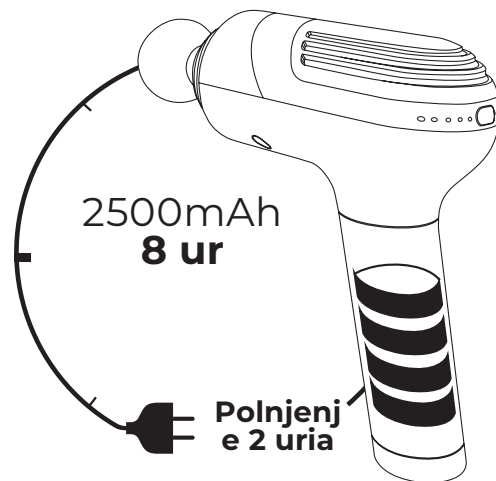

Funkcija pametnega izklopa Smart Shutdown

Trajanje uporabe masažne naprave se razlikuje glede na različne dele telesa. Da bi se izognili predolgemu masiranju enega dela telesa in morebitnim poškodbam mišic in kosti, je masažni aparat opremljen s funkcijo pametnega izklopa. Po 10 minutah neprekinjene uporabe se samodejno ustavi. To ščiti vaše telo, in podaljša življenjsko dobo naprave.