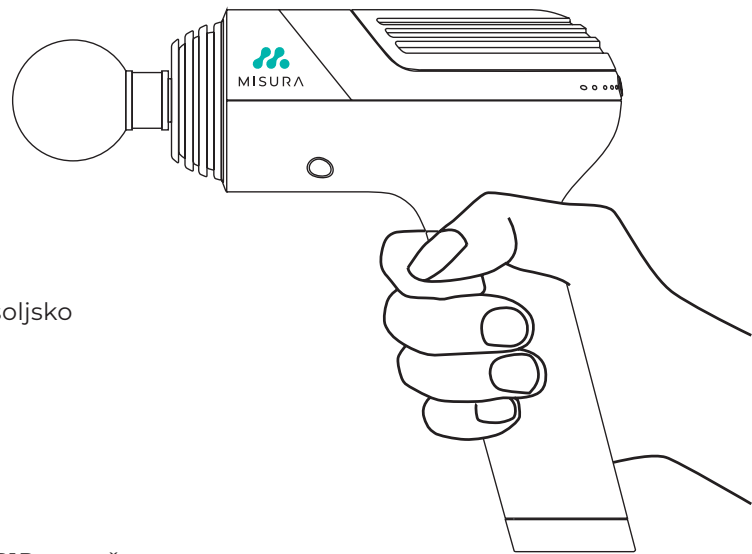

MISURA MB1Pro globinsko sprošča fascije ter odpravlja občutek napetosti in bolečine. Masažni aparat MISURA z močno visokofrekvenčno vibracijsko stimulacijo sprošča globoke mišice, prodira v fascije, hitro razgrajuje mlečno kislino, ki nastane po vadbi, ter sprošča napeto in togo mišično tkivo. Z masažo vozliščnih točk in mišic preprečimo nastajanje mišičnih zlepkov, odpravimo utrujenost in bolečine ter ublažimo splošno mišično nelagodje.

Ročni masažni aparat MISURA MB1Pro je napredna masažna naprava. Izvaja globoko in močno vibracijsko stimulacijo, sprošča fascije, odpravlja togost in napete mišice, kar prinaša naslednje koristi:

- Pospešuje rast mišic.
- Krepi prožnost mišic.
- Pomaga pri hitrejšem okrevanju mišic.
- Sprošča in zmanjšuje količino mlečne kisline v telesu.
- Izboljša in razširi obseg gibanja.
- Zmanjša bolečino, povezano s poškodbami mehkih tkiv.
- Zmanjša pojavnost zapoznelih bolečin v mišicah.
- Izboljša pretok krvi.

PREDNOST

4

Sodobna oblika v obliki črke T

Tanek, inovativen in ergonomičen nedrseč ročaj omogoča udoben in ergonomičen oprijem.

Privlačnost izdelka poudarja visokokakovostna zasnova v vesoljsko sivi barvi, ki jo poudarjajo čiste linije v obliki črke T.

Velika moč neposredno v globine telesa

Zaradi natančnega notranjega uravnoteženja ima MISURA MB1Pro moč do 3.200 vrtljajev na minuto pri zelo majhni porabi energije. Ta močan vir energije doseže mišične skupine do globine 12 mm. Hitro raztaplja mlečno kislino, ki nastane zaradi fizičnega napora, razteza vsako mišično celico in prinaša olajšanje globoko v celotno telo.