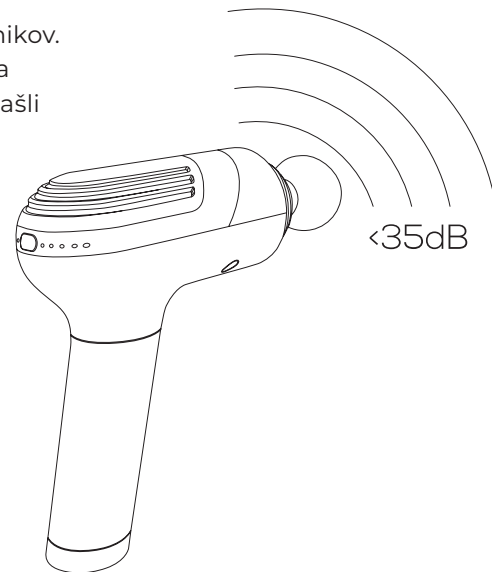

Pet prestav in inteligentna tehnologija senzorja tlaka

Naprava je znanstveno zasnovana z mislijo na posebne potrebe uporabnika. Spremenljiva petstopenjska frekvenca in inteligentni način zaznavanja vibracijskega tlaka se popolnoma prilagaja individualnim potrebam uporabnikov. Ne glede na to, ali gre za vsakdanjo, pomirjujočo in sproščujočo masažo ali za profesionalno nego, ki zahteva globoko in intenzivno masažo, boste vedno našli pravo amplitudo.

Tihi način delovanja. Privoščite si trenutek sprostitve

Vrhunski brezkrtačni motor ima novo generacijo tehnologije za zmanjševanje hrupa, ki zmanjšuje hrup na samo 35 decibelov. To zagotavlja tiho delovanje, ne glede na to, kje boste napravo uporabljali. Na primer v telovadnici, garderobi ali v tišini pisarne ali doma. V tišini se prepustite utrujenosti ter svojemu telesu in umu omogočite sproščujočo in mirno sprostitvev.