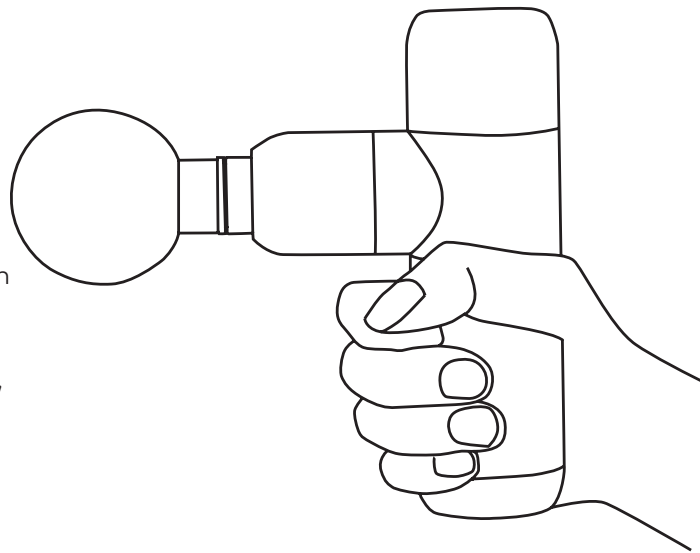

PREDNOST

4

Sodobna oblika v obliki črke T

Tanek, inovativen in ergonomski nedrseči ročaj omogoča udoben oprijem in enostavno uporabo.

Privlačnost izdelka poudarja visokokakovostna kovinska zasnova, ki jo poudarjajo čiste linije v obliki črke T.

Velika moč neposredno v globine telesa

Zaradi natančnega notranjega uravnoveženja ima MISURA MB4 moč do 2800 vrtljajev na minuto in zelo majhno porabo energije. Ta močan vir energije deluje na mišične skupine do globine 6 mm. Hitro raztaplja mlečno kislino, ki nastane zaradi telesnega napora, razteza vsako mišično celico in prinaša olajšanje globoko v celotno telo.