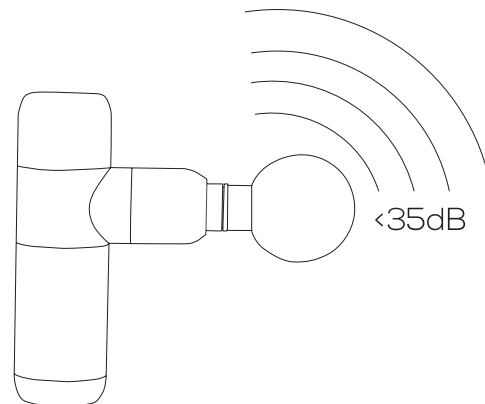

Štiristopenjska frekvenčna pretvorba in tehnologija inteligentnega senzorja tlaka

Naprava je znanstveno zasnovana z mislijo na posebne potrebe uporabnika. Spremenljiva štiristopenjska frekvenca in inteligentni način vibriranja z zaznavanjem tlaka se popolnoma prilagodita individualnim potrebam uporabnikov.

Ne glede na to, ali gre za vsakdanjo, pomirjujočo in sproščujočo masažo ali profesionalno nego, ki zahteva globoko in intenzivno masažo, boste vedno našli pravo amplitudo.

Tihi način delovanja. Privoščite si trenutek sprostitve

Vrhunski brezkrtačni motor ima novo generacijo tehnologije za zmanjševanje hrupa, ki zmanjšuje hrup na samo 35 decibelov. To zagotavlja tiho delovanje, ne glede na to, kje boste napravo uporabljali. Na primer v telovadnici, garderobi ali v tišini pisarne ali doma. V tišini se prepustite utrujenosti ter svojemu telesu in umu omogočite sproščujočo in mirno sprostitvev.