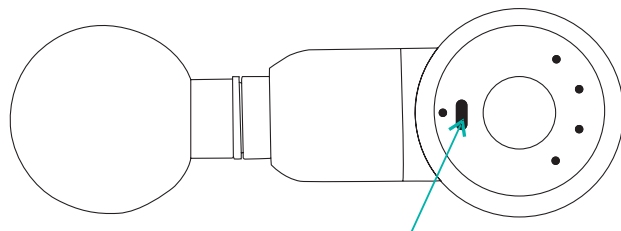

POLNJENJE

9

- Pred prvo uporabo baterijo polnite približno 4 ure.
- Adapter za enosmerni tok (5V/1A) priključite na polnilno vtičnico in polnilni kabel priključite v stensko vtičnico.
- Ko je adapter priključen, na napravi utripa zelena LED dioda, ki označuje aktivno polnjenje.
- Polno polnjenje se pokaže, ko zelena LED dioda preneha utripati in začne enakomerno svetiti.
- Baterijo lahko kadar koli napolnite s katero koli stopnjo napolnjenosti.
- Ni priporočljivo popolnoma izprazniti baterije. Popolno praznjenje baterije znatno skrajša njeno življenjsko dobo.
- Nizko raven napolnjenosti baterije označuje hitro utripanje zelene LED dioda med delovanjem in s skrajšanjem časa delovanja z 10 minut na krajše obdobje.
- Povprečna življenjska doba baterije je do 4 ure pri prvi stopnji hitrosti. Ob uporabi višjih hitrosti se življenjska doba baterije skrajša.

POLNJENJE

NASVET

Napravo je treba popolnoma napolniti, tudi ko je ne uporabljate. S tem podaljšate življenjsko dobo baterije naprave. Baterija s polnim polnjenjem zdrži približno 2 leti. Vendar priporočamo, da baterijo preverite vsakih šest mesecev in jo po potrebi napolnite do konca.