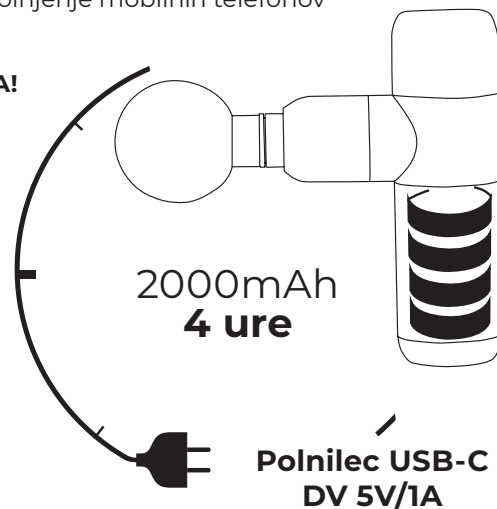

Daljša življenjska doba baterije. Funkcije powerbank za mobilni telefon

Masažni aparat MISURA MB4 je opremljen z 2000 mAh litijevo baterijo za shranjevanje energije z vzdržljivostjo do 4 ure. Polno polnjenje baterije traja približno 3 ure. Zaradi edinstvene tehnologije zasnove naprava dosega visoko zmogljivost ob minimalni porabi energije.

Napravo MISURA MB3 lahko polnite z običajnim telefonskim adapterjem USB-C ali adapterjem DV 5V/1A (ni priložen). Poleg tega lahko napravo uporabljate kot polnilno baterijo za polnjenje mobilnih telefonov (ta funkcija ne velja za izdelke Apple).

**OPOZORILO: Vedno uporabljajte adapter z največjim izhodnim tokom 1A!
Če tega ne storite, lahko uničite napravo.**

Zaradi te edinstvene funkcionalnosti je MISURA MB4 idealna naprava za potovanja.

Funkcija pametnega izklopa Smart Shutdown

Trajanje uporabe masažne naprave se razlikuje glede na različne dele telesa. Da bi se izognili predolgemu masiranju enega dela telesa in s tem morebitnim poškodbam mišic in kosti, je masažni aparat opremljen s pametno funkcijo pametnega izklopa. Po 10 minutah neprekinjene uporabe se samodejno ustavi. To ščiti vaše telo in podaljša življenjsko dobo naprave.