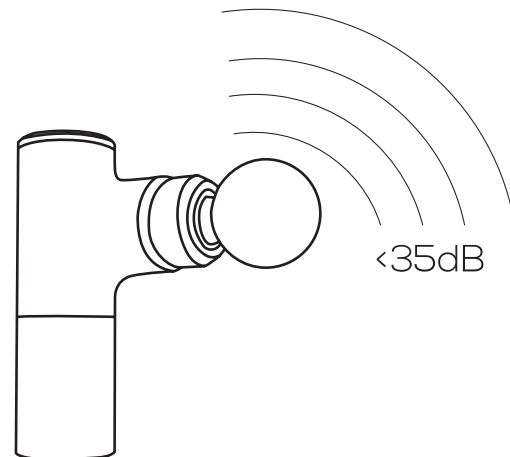

Štiristopenjska frekvenčna pretvorba in tehnologija inteligentnega senzorja tlaka

Naprava je znanstveno zasnovana z mislijo na posebne potrebe uporabnika. Spremenljiva štiristopenjska frekvenca in inteligentni način vibriranja z zaznavanjem tlaka se popolnoma prilagodita individualnim potrebam uporabnikov. Ne glede na to, ali gre za vsakdanjo, pomirjujočo in sproščujočo masažo ali za profesionalno nego, ki zahteva globoko in intenzivno masažo, boste vedno našli pravo amplitudo.

Tihi način delovanja. Privoščite si trenutek sprostitve

Vrhunski brezkrtačni motor ima novo generacijo tehnologije za zmanjševanje hrupa, ki zmanjšuje hrup na samo 35 decibelov. To zagotavlja tiho delovanje, ne glede na to, kje boste napravo uporabljali. Na primer v telovadnici, garderobi ali v tišini pisarne ali doma. V tišini se prepustite utrujenosti ter telesu in umu omogočite sproščujočo in mirno sprostitvev.