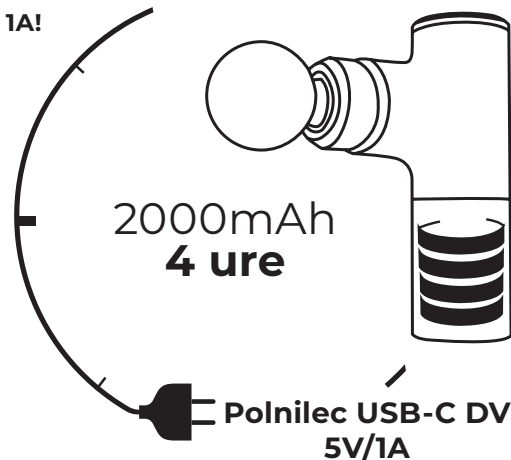

Daljša življenjska doba baterije. Powerbank funkcije za mobilni telefon

Masažni aparat MISURA MB3 je opremljen z litijevo baterijo s kapaciteto 2000 mAh za shranjevanje energije z življenjsko dobo do 4 ure. Polno polnjenje baterije traja približno 3 ure. Zaradi edinstvene tehnologije zasnove naprava dosega visoko zmogljivost ob minimalni porabi energije.

Napravo MISURA MB3 lahko polnite z običajnim telefonskim adapterjem USB-C ali adapterjem DV 5V/1A (ni priložen). Poleg tega lahko napravo uporabljate kot polnilno baterijo za polnjenje mobilnih telefonov (ta funkcija ne velja za izdelke Apple).

**OPOZORILO: Vedno uporabljajte adapter z največjim izhodnim tokom 1A!
Če tega ne storite, lahko uničite napravo.**

Zaradi te edinstvene funkcionalnosti je MISURA MB3 idealna naprava za potovanja

Funkcija pametnega izklopa Smart Shutdown

Trajanje uporabe masažne naprave se razlikuje glede na različne dele telesa. Da bi se izognili predolgemu masiranju enega dela telesa in morebitnim poškodbam mišic in kosti, je masažni aparat opremljen s funkcijo pametnega izklopa. Po 10 minutah neprekinjene uporabe se samodejno ustavi. To ščiti vaše telo in podaljša življenjsko dobo naprave.