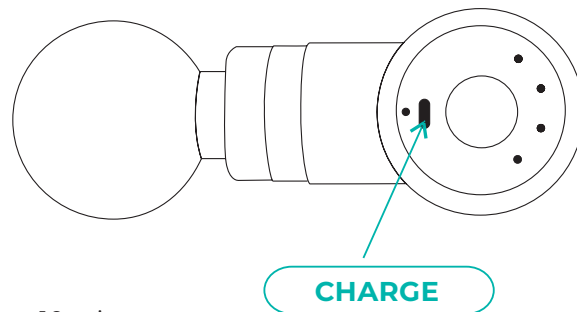

POLNENJE

9

- Pred prvo uporabo baterijo polnite približno 4 ure.
- Adapter za enosmerni tok (5V/1A) priključite na polnilno vtičnico in polnilni kabel priključite v stensko vtičnico.
- Ko je adapter priključen, na napravi utripa zelena LED diode, ki označuje aktivno polnjenje.
- Polno polnjenje se pokaže, ko zelena LED diode preneha utripati in začne enakomerno svetiti.
- Baterijo lahko kadar koli napolnite s katero koli stopnjo napolnjenosti.
- Ni priporočljivo popolnoma izprazniti baterije. Popolno praznjenje baterije znatno skrajša njeno življenjsko dobo.
- Nizko raven napolnjenosti baterije označuje hitro utripanje zelene LED diode. med delovanjem in s skrajšanjem časa delovanja z 10 minut na krajše obdobje.
- Povprečna življenjska doba baterije je do 4 ure pri prvi stopnji hitrosti. Ob uporabi višjih hitrosti se življenjska doba baterije skrajša.

NASVET

Napravo je treba popolnoma napolniti, tudi ko je ne uporabljate. S tem podaljšate življenjsko dobo baterije naprave. Baterija s polnim polnjenjem zdrži približno 2 leti. Vendar priporočamo, da baterijo preverite vsakih šest mesecev in jo po potrebi popolnoma napolnite.