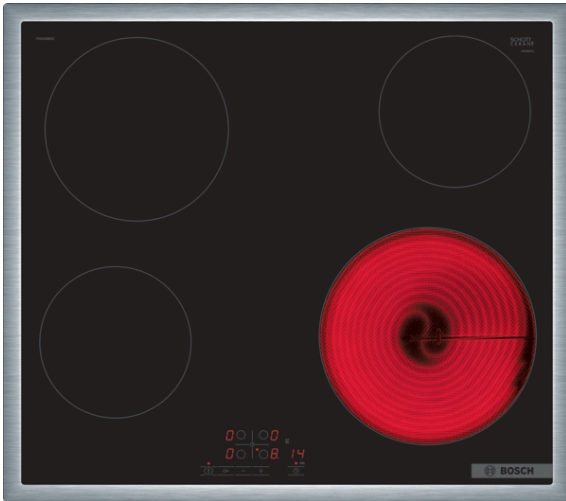

**Serie | 4, Električna kuhalna plošča,  
60 cm, črna  
PKE645BB2E**

**Posebni dodatni pribor**

HEZ9SE030 : Komplet posode za indukcijo 2+1

**Električno kuhališče iz steklokeramike:  
z njim bo kuhanje in čiščenje še posebej  
enostavno.**

- **TouchSelect:** Izbira zelenega kahalnega polja in enostavna nastavitve zelene stopnje moči.
- **ReStart:** če kaj prekipi, se kuhalna plošča avtomatsko izklopi in shrani zadnjo izbrano nastavitve.
- **Časovnik s funkcijo izklopa:** izklopi dodeljeno kuhališče po nastavljenem času.
- **Otroška ključavnica:** zaklene nadzorno ploščo, da prepreči nenamerne spremembe nastavitve.

**Tehnični podatki**

Vrsta izdelka : Kuhališče steklokeramika

Tip konstrukcije : Vgrajeni

Vrsta dovodne energije : Električni

Skupno število kuhališč, ki se lahko uporabljajo istočasno : 4

Dimenzije niše (VxŠxG) : 48 x 560-560 x 490-500 mm

Osnovni material zunanje površine pečice : Steklokeramika

Barva površja : črna, nerjaveče jeklo

Barva okvirja : nerjaveče jeklo

Znaki ustreznosti : CE, VDE

EAN koda : 4242005283439

Moč električnega priključka : 6600 W