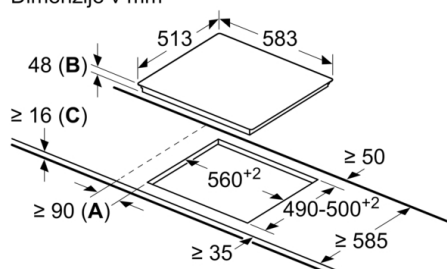

**Namestitev**

- Dimenzije aparata (VxŠxG mm): 48 x 583 x 513
- Dimenzije niše (VxŠxG mm) : 48 x 560 x (490 - 500)
- Min. debelina delovne površine: 16 mm
- Priključna moč: 6.6 kW

**Prilagodljivost kuhališč**

**Serie | 4, Električna kuhalna plošča, 60 cm,  
črna  
PKE645BB2E**

Dimenzije v mm

- A:** Najmanjša razdalja od izreza kuhalne plošče do stene.
- B:** Vgradna globina
- C:** S spodaj vgrajeno pečico min. 20, po možnosti več, glejte specifikacije pečice.