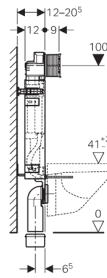

Element Geberit Kombifix za stenski WC, 108 cm, s podometnim splakovalnikom Sigma 12 cm

Namen uporabe

- Za zidane stene
- Za vgradnjo v predstenske instalacije, delne višine ali v višini prostora
- Za stenske WC-je s priključnimi merami v skladu z EN 33:2011
- Za enokoličinsko, dvokoličinsko ali start/stop splakovanje

Lastnosti

- Montažni okvir, površinsko obdelan s praškanjem
- Montažni okvir s štirimi pritrdilnimi kotniki
- Montažna globina, nastavljiva, 12–20,5 cm
- Priključno koleno, se montira brez orodja
- Pritrditev priključnega kolena, montira se brez orodja od spredaj
- PO splakovalnik z aktiviranjem spredaj
- Podometni splakovalnik, polno protikondenčno izoliran
- Pri tovarniški nastavitvi je možno takojšnje naknadno splakovanje
- Montaža in servis podometnega splakovalnika brez orodja
- Priključek vode, zadaj ali zgoraj na sredini
- Vgradna zaščita za servisno odprtino ščiti pred vlago in umazanijo
- Vgradna zaščita za servisno odprtino, se lahko reže na dimenzijo
- Opremljeno s prazno cevjo za dotok vode za priključek straniščnih školjk s prho Geberit AquaClean
- Z možnostjo pritrditve za električni priključek

Tehnični podatki

Tlak pretoka	0,1–10 bar
Maksimalna temperatura vode	25 °C
Tovarniška nastavitve splakovalne količine	6 in 3 l
Območje nastavitve velike splakovalne količine	4,5 / 6 / 7,5 l
Območje nastavitve male splakovalne količine	3–4 l

Obseg dobave

- Priključek vode R 1/2", možnost MeplaFix, z integriranim kotnim ventilom in krmilnim kolesom
- Vgradna zaščita za servisno odprtino
- Priključni komplet za WC, \varnothing 90 mm
- Priključno koleno iz polietilena visoke gostote, \varnothing 90 mm
- Prehodna spojka iz polietilena visoke gostote, \varnothing 90/110 mm
- 2 zaščitna čepa
- Zvočno izolacijski set
- 2 navojni palici M12
- Pritrdilni material