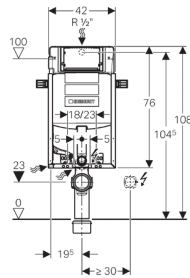

Element Geberit Kombifix za stenski WC, 108 cm, s podometnim splakovalnikom Sigma 12 cm

Namen uporabe

- Za zidane stene
- Za vgradnjo v predstenske instalacije, delne višine ali v višini prostora
- Za stenske WC-je s priključnimi merami v skladu z EN 33:2011
- Za enokoličinsko, dvokoličinsko ali start/stop splakovanje

Lastnosti

- Montažni okvir, površinsko obdelan s praškanjem
- Montažni okvir s štirimi pritrdilnimi kotniki
- Montažna globina, nastavljiva, 12–20,5 cm
- Priključno koleno, se montira brez orodja
- Pritrditev priključnega kolena, montira se brez orodja od spredaj
- PO splakovalnik z aktiviranjem spredaj
- Podometni splakovalnik, polno protikondenčno izoliran
- Pri tovarniški nastavitvi je možno takojšnje naknadno splakovanje
- Montaža in servis podometnega splakovalnika brez orodja
- Priključek vode, zadaj ali zgoraj na sredini
- Vgradna zaščita za servisno odprtino ščiti pred vlago in umazanijo
- Vgradna zaščita za servisno odprtino, se lahko reže na dimenzijo
- Opremljeno s prazno cevjo za dotok vode za priključek straniščnih školjk s prho Geberit AquaClean
- Z možnostjo pritrditve za električni priključek

Tehnični podatki

Tlak pretoka	0,1–10 bar
Maksimalna temperatura vode	25 °C
Tovarniška nastavitve splakovalne količine	6 in 3 l
Območje nastavitve velike splakovalne količine	4,5 / 6 / 7,5 l
Območje nastavitve male splakovalne količine	3–4 l

Obseg dobave

- Priključek vode R 1/2", možnost MeplaFix, z integriranim kotnim ventilom in krmilnim kolesom
- Vgradna zaščita za servisno odprtino
- Priključni komplet za WC, \varnothing 90 mm
- Priključno koleno iz polietilena visoke gostote, \varnothing 90 mm
- Prehodna spojka iz polietilena visoke gostote, \varnothing 90/110 mm
- 2 zaščitna čepa
- Zvočno izolacijski set
- 2 navojni palici M12
- Pritrdilni material