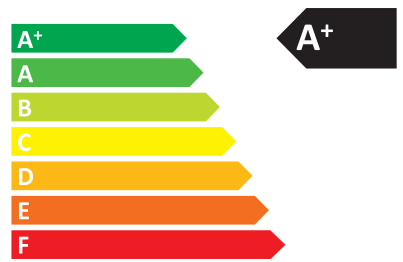

**LG 43UH6107-ZB**

ENERGIA · ЕНЕРГИЯ  
ENERGEIA · ENERGIJA  
ENERGY · ENERGIE  
ENERGI

**53**  
Watt

**77**  
kWh/annum

**108**  
cm

**43**  
inch

2010/1062 - 2014

ME265355203  
(REV00)