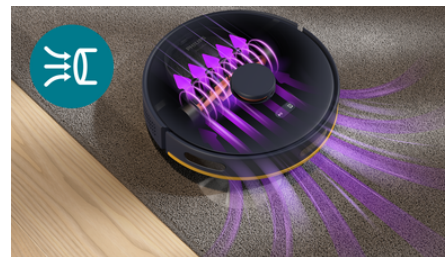

Velika moč sesanja

Z veliko močjo sesanja lahko robot odstrani velike delce umazanije, kot so drobtine in dlake hišnih ljubljencev. Poskrbi za umazanijo, ki se vsak dan nabere na tleh, ter odstrani droben prah iz ozkih rež in preprog.