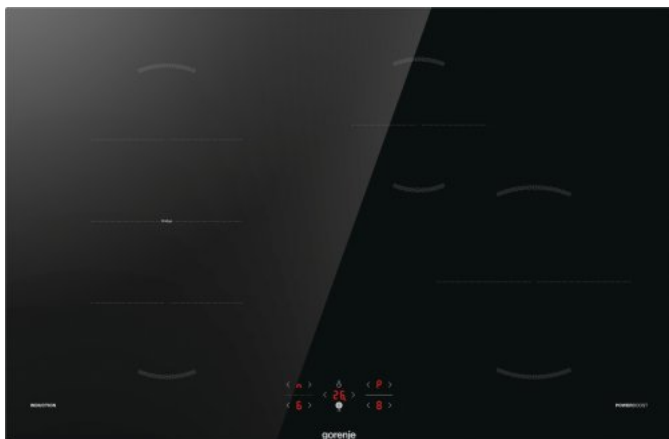

GI8421BSC

gorenje
Life Simplified

Indukcijsko kuhališče

Črna

Brušeni robovi kuhališča

Upravljanje na dotik

Timer kuhališča

BridgeZone

Povečana moč delovanja PowerBoost

4 indukcijske ogrevalne površine levo spredaj: Ø 18 cm, 1.5/2 kW, desno spredaj: Ø 23 cm, 1.5/2 kW, levo zadaj: Ø 18 cm, 1.5/2 kW, desno zadaj: Ø 14.5 cm, 1.2/1.6 kW

Pokazatelj preostale toplote