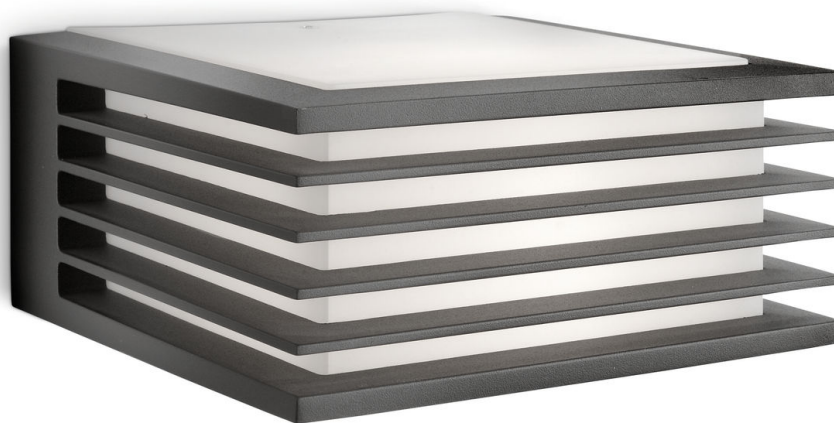

## Elegantno do prihrankov

Edinstvena zasnova za edinstvene trenutke na prostem. Elegantna antracitna stenska svetilka Philips oddaja toplo belo energijsko varčno svetlobo. S čudovitimi učinki dvosmerne svetlobe vas vabi na sproščujoče trenutke na vrtu.