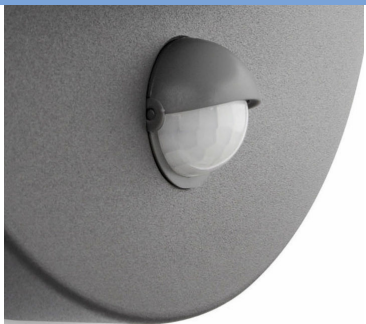

PHILIPS

Stenska svetilka

myGarden

June

antracitna

8719514385306

Vedno je svetlo, ko pridete domov

S sodobnim slogom polepšajte vrt. Antracitna stenska svetilka s senzorjem gibanja Philips myGarden pozornost pritegne s svojo elegantno obliko. Oddaja toplo belo energijsko varčno svetlobo vam ob prihodu domov pripravi topel sprejem.

Odločite se za sodoben slog

Svetilka je izdelana v Evropi in ima edinstveno zasnovo, s katero boste lahko ustvarili sodoben slog.

Odločite se za zunanjo stensko svetilko

S to stensko svetilko lahko najbolje izkoristite prostor okoli svojega doma, saj je odlična za namestitev v bližini vhodnih vrat ali na stene terase.