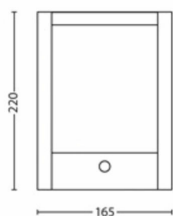

Vedno je svetlo, ko pridete domov

Zunanja stenska svetilka LED Philips Arbour v antracitno sivi objema svetlobno telo v vzdržljivem ogrodju iz litega aluminija in ima senzor gibanja. Ta svetilka bo vaše zunanje prostore oplemenitila z razpršeno toplo belo svetlobo.

Varčne svetlobne rešitve

- Varčevanje z energijo
- Visokokakovostna svetloba LED
- Dolga življenjska doba do 25 let
- Topla bela svetloba
- Philips nudi 5-letno garancijo za modul LED in pogonsko enoto

Zasnovano za vrt

- Vključen je senzor gibanja za priročno in zanesljivo uporabo
- IP44 – odporno na vremenske pogoje