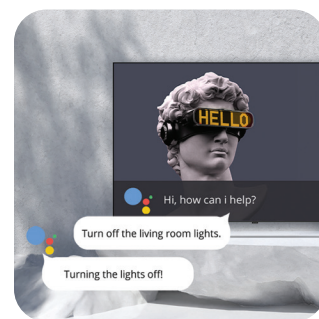

Neprekosljiva izkušnja Google TV™.

Google TV je najnovejša različica operativnega sistema Android TV, posebej zasnovana za vrhunsko udobje televizorja. Zlasti zanimiva je za tiste, ki uživajo v platformah za pretakanje, saj lahko združi vsebino z več platform ter jo organizira po temah in žanrih. Poleg tega je iskanje naslednje priljubljene serije ali filma s funkcijo priporočil na podlagi prejšnjih izbir še enostavnejše.

Izboljšane barve in kontrast

Modeli UHD iz te serije se lahko pohvalijo s podporo HDR in HLG, modeli HD in FHD pa z možnostjo Dynamic Color Boost (Dinamično izboljšanje barve). Poleg tega ima novi televizor Tesla tudi možnost udobja za oči, ki varuje oči pred negativnimi vplivi. – za izjemen kontrast in še boljše sliko pa skrbi funkcija lokalnega nadzora kontrasta, s katero se poveča razlika med črnimi in temnimi deli slike.

Za razred boljši zvok

Audio ojačevalniki razreda D, skupaj z odličnimi zvočniki BOX, tej seriji televizorjev omogočajo neverjeten zvok – tako na manjših kot na večjih diagonalah. Modeli UHD so še za razred boljši, z večjimi zvočniki in podporo za DTS Studio Sound.

Vgrajena funkcija Chromecast

Funkcija Google Chromecast, ki je uporabnikom televizorjev Tesla že dobro znana, omogoča pošiljanje ukazov televizorju s telefona in predvajanje vsebine na velikem zaslonu. Televizor neposredno sprejema vsebino z interneta, brez vpliva na baterijo telefona in ostale funkcije. Z aplikacijo Google TV™ ali Google Home lahko televizor nadzirate z mobilnim telefonom.