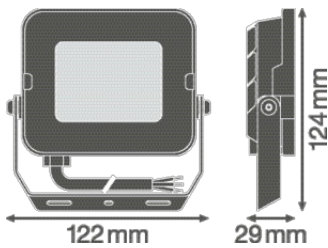

Cechy produktu

- Odbłyśnik, symetryczny rozsył światła z kątem rozsyłu 100° x 100°
- Zaciski montażowe z kątem 30° i szerokim obszarem obrotu
- Fabrycznie zainstalowany, elastyczny przewód o długości 1 m (H05RN-F), 3 x 1,0 mm²

Dane fotometryczne

Strumień świetlny	2000 lm
Skuteczność świetlna	100 lm/W
Temperatura barwowa	6500 K
Barwa światła (oznaczenie)	Cool Daylight
Ogólny wskaźnik oddawania barw Ra	≥80
Standardowe odchylenie dopasowania barw	< 5 sdc
Światłość	-
Brak tętnienia	Tak
Wartość wskaźnika migotania Pst LM	-
Wartość efektu stroboskopowego SVM	-
Grupa zagrożenia fotobiologiczne EN62778	RG1
Grupa zagrożenia fotobiologiczne EN62471	RG1
Kąt rozsyłu światła	100 ° x 100 °

WYMIARY I WAGA

Długość	124,00 mm
Szerokość	122,00 mm
Wysokość	29,00 mm
Masa produktu	320,00 g
Długość przewodów	1000 mm

MATERIAŁY I KOLORY

Kolor produktu	Czarny
Kolor obudowy	Czarny
Materiał	Aluminium
Materiał osłony	Hartowane szkło
Materiał powierzchni emitującej światło	Szkło
Próba palności zgodnie z IEC 60695-2-12	650 °C
Zawartość rtęci	0.0 mg