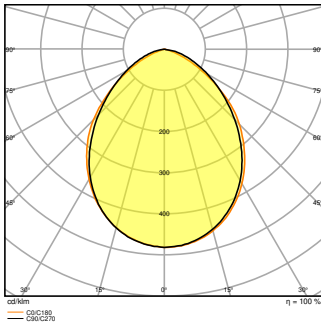

Cechy produktu

- Odbłyśnik, symetryczny rozsył światła z kątem rozsyłu 100° x 100°
- Zaciski montażowe z kątem 30° i szerokim obszarem obrotu
- Fabrycznie zainstalowany, elastyczny przewód o długości 1 m (H05RN-F), 3 x 1,0 mm²

Dane fotometryczne

Strumień świetlny	2000 lm
Skuteczność świetlna	100 lm/W
Temperatura barwowa	6500 K
Barwa światła (oznaczenie)	Cool Daylight
Ogólny wskaźnik oddawania barw Ra	≥80
Standardowe odchylenie dopasowania barw	< 5 sdc
Światłość	-
Brak tętnienia	Tak
Wartość wskaźnika migotania Pst LM	-
Wartość efektu stroboskopowego SVM	-
Grupa zagrożenia fotobiologiczne EN62778	RG1
Grupa zagrożenia fotobiologiczne EN62471	RG1
Kąt rozsyłu światła	100 ° x 100 °

WYMIARY I WAGA

Długość	124,00 mm
Szerokość	122,00 mm
Wysokość	29,00 mm
Masa produktu	320,00 g
Długość przewodów	1000 mm

MATERIAŁY I KOLORY

Kolor produktu	Czarny
Kolor obudowy	Czarny
Materiał	Aluminium
Materiał osłony	Hartowane szkło
Materiał powierzchni emitującej światło	Szkło
Próba palności zgodnie z IEC 60695-2-12	650 °C
Zawartość rtęci	0.0 mg