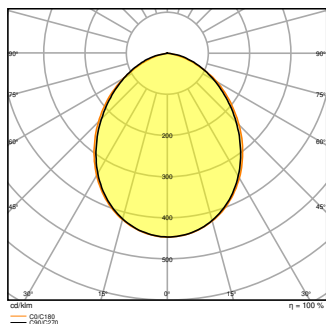

Cechy produktu

- Odbłyśnik, symetryczny rozsył światła z kątem rozsyłu 100° x 100°
- Zaciski montażowe z kątem 30° i szerokim obszarem obrotu
- Fabrycznie zainstalowany, elastyczny przewód o długości 1 m (H05RN-F), 3 x 1,0 mm²

Dane fotometryczne

Strumień świetlny	4500 lm
Skuteczność świetlna	90 lm/W
Temperatura barwowa	3000 K
Barwa światła (oznaczenie)	Warm White
Ogólny wskaźnik oddawania barw Ra	≥ 80
Standardowe odchylenie dopasowania barw	< 5 sdcn
Światłość	-
Brak tętnienia	Tak
Wartość wskaźnika migotania Pst LM	-
Wartość efektu stroboskopowego SVM	-
Grupa zagrożenia fotobiologiczne EN62778	RG1
Grupa zagrożenia fotobiologiczne EN62471	RG1
Kąt rozsyłu światła	100 ° x 100 °

WYMIARY I WAGA

Długość	160,00 mm
Szerokość	170,00 mm
Wysokość	36,00 mm
Masa produktu	560,00 g
Długość przewodów	1000 mm

MATERIAŁY I KOLORY

Kolor produktu	Biały
Kolor obudowy	Biały
Materiał	Aluminium
Materiał osłony	Hartowane szkło
Materiał powierzchni emitującej światło	Szkło
Próba palności zgodnie z IEC 60695-2-12	650 °C
Zawartość rtęci	0.0 mg