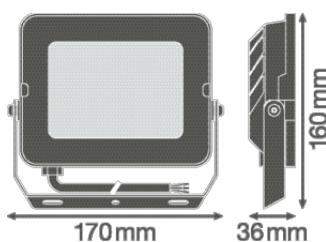

Cechy produktu

- Odbłyśnik, symetryczny rozsył światła z kątem rozsyłu 100° x 100°
- Zaciski montażowe z kątem 30° i szerokim obszarem obrotu
- Fabrycznie zainstalowany, elastyczny przewód o długości 1 m (H05RN-F), 3 x 1,0 mm²

Dane fotometryczne

Strumień świetlny	4500 lm
Skuteczność świetlna	90 lm/W
Temperatura barwowa	3000 K
Barwa światła (oznaczenie)	Warm White
Ogólny wskaźnik oddawania barw Ra	≥ 80
Standardowe odchylenie dopasowania barw	< 5 sdcn
Światłość	-
Brak tętnienia	Tak
Wartość wskaźnika migotania Pst LM	-
Wartość efektu stroboskopowego SVM	-
Grupa zagrożenia fotobiologiczne EN62778	RG1
Grupa zagrożenia fotobiologiczne EN62471	RG1
Kąt rozsyłu światła	100 ° x 100 °

WYMIARY I WAGA

Długość	160,00 mm
Szerokość	170,00 mm
Wysokość	36,00 mm
Masa produktu	560,00 g
Długość przewodów	1000 mm

MATERIAŁY I KOLORY

Kolor produktu	Biały
Kolor obudowy	Biały
Materiał	Aluminium
Materiał osłony	Hartowane szkło
Materiał powierzchni emitującej światło	Szkło
Próba palności zgodnie z IEC 60695-2-12	650 °C
Zawartość rtęci	0.0 mg