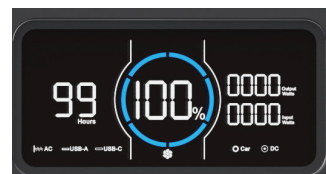

KAKO SE NAPOLNI ?

AC ADAPTER	6,5 h
POLNENJE PREKO VOZILA	12,0 h
SOLARNI PANEL	6 - 8 h