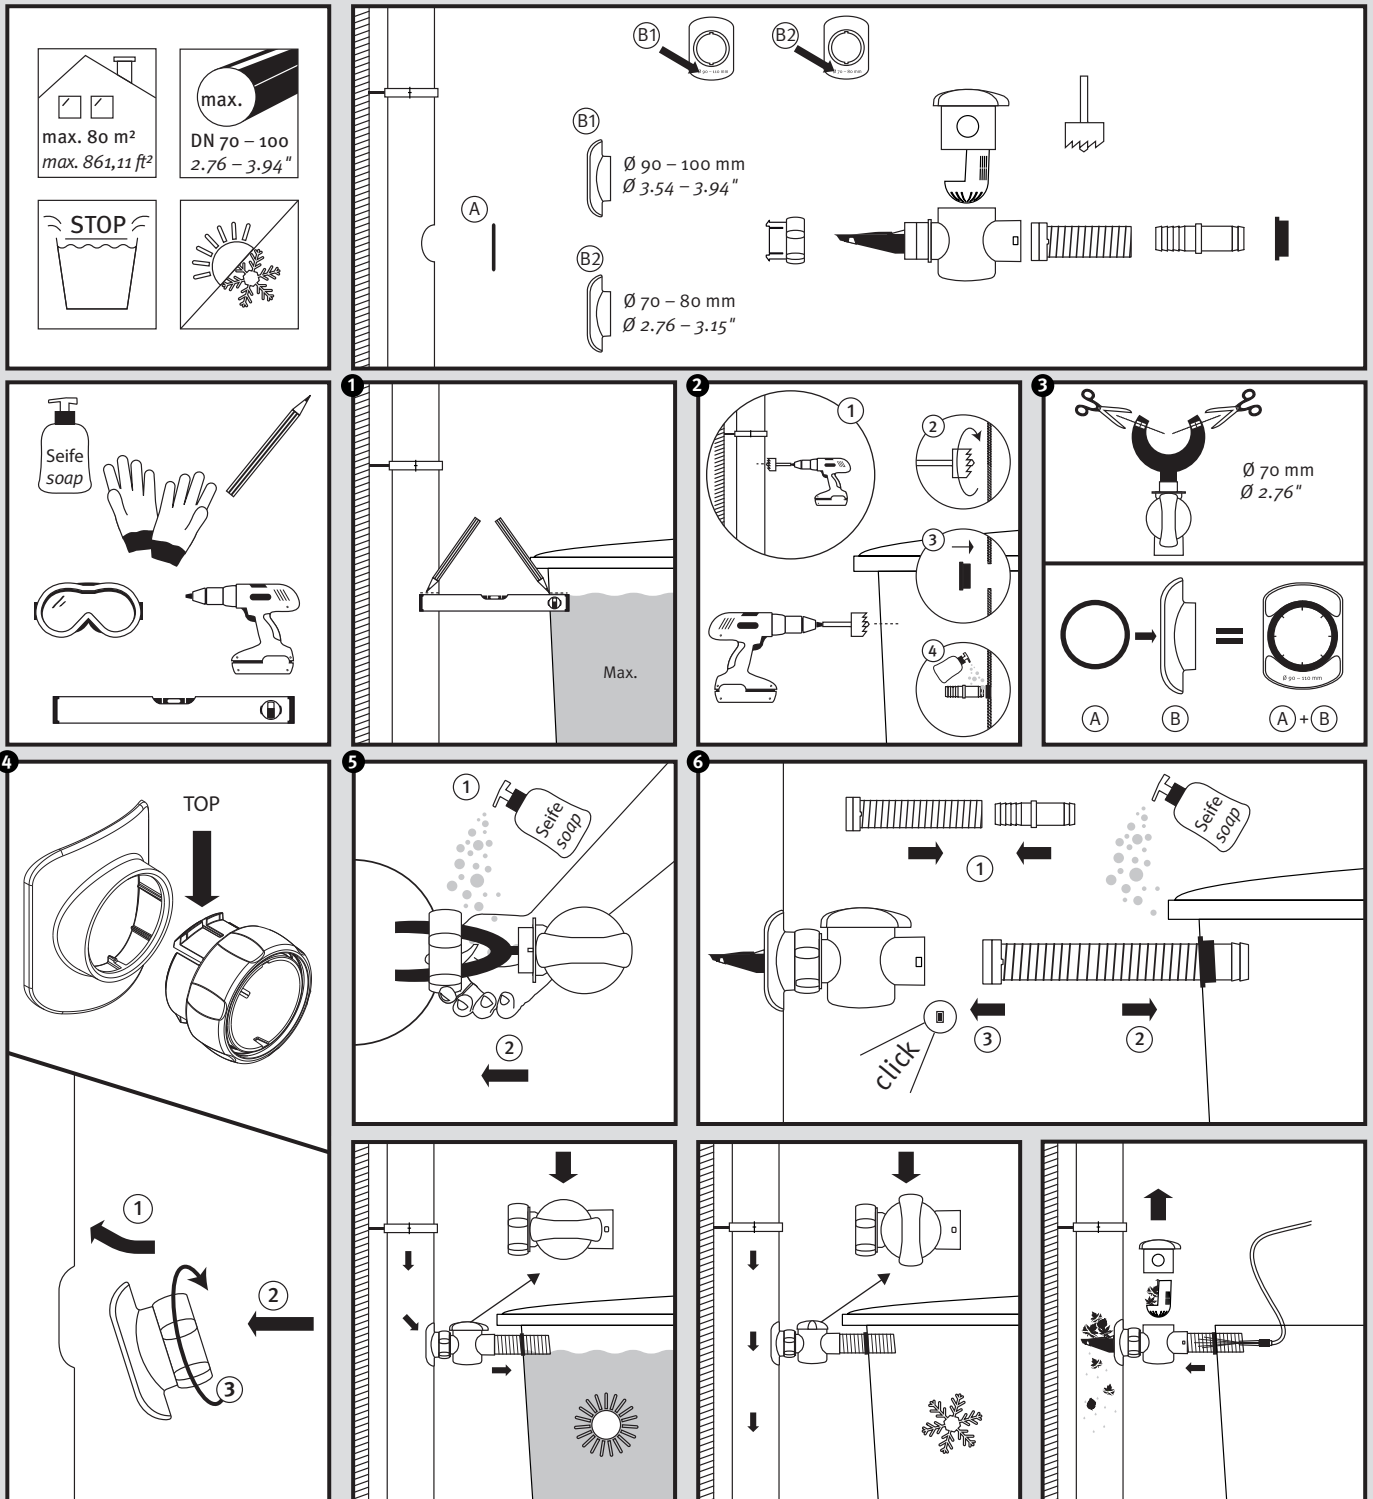

# Speedy

- DE Regensammler für das Füllen von Regenwasserbehältern
- FR Collecteur filtrant de gouttière pour le remplissage des cuves d'eau de pluie
- EN Rain collector for filling rainwater containers
- ES Colector de agua de lluvia para el llenado de depósitos de aguas pluviales
- IT Collettore d'acqua piovana per riempire i contenitori per la raccolta di acqua piovana
- PL Zbieracz wody deszczowej Speedy

Montageanleitung  
 Notice d'installation  
 Installation Instruction  
 Instrucciones para montaje  
 Introduzione d'installazione  
 Instrukcja montażu

N° 503040

- DE Für die einfache Montage Schmierseife verwenden!
- FR Utiliser du liquide pour faciliter le montage !
- EN Use soft soap for simple assembly!

- ES ¡Utilice jabón verde para facilitar el montaje!
- IT Per il montaggio semplice utilizzare il sapone molle!
- PL Użyj mydła w płynie do łatwego montażu!

Otto Graf GmbH Kunststoffzeugnisse  
 Carl-Zeiss-Straße 2-6 • DE-79331 Teningen • Tel.: +49 7641 589-0