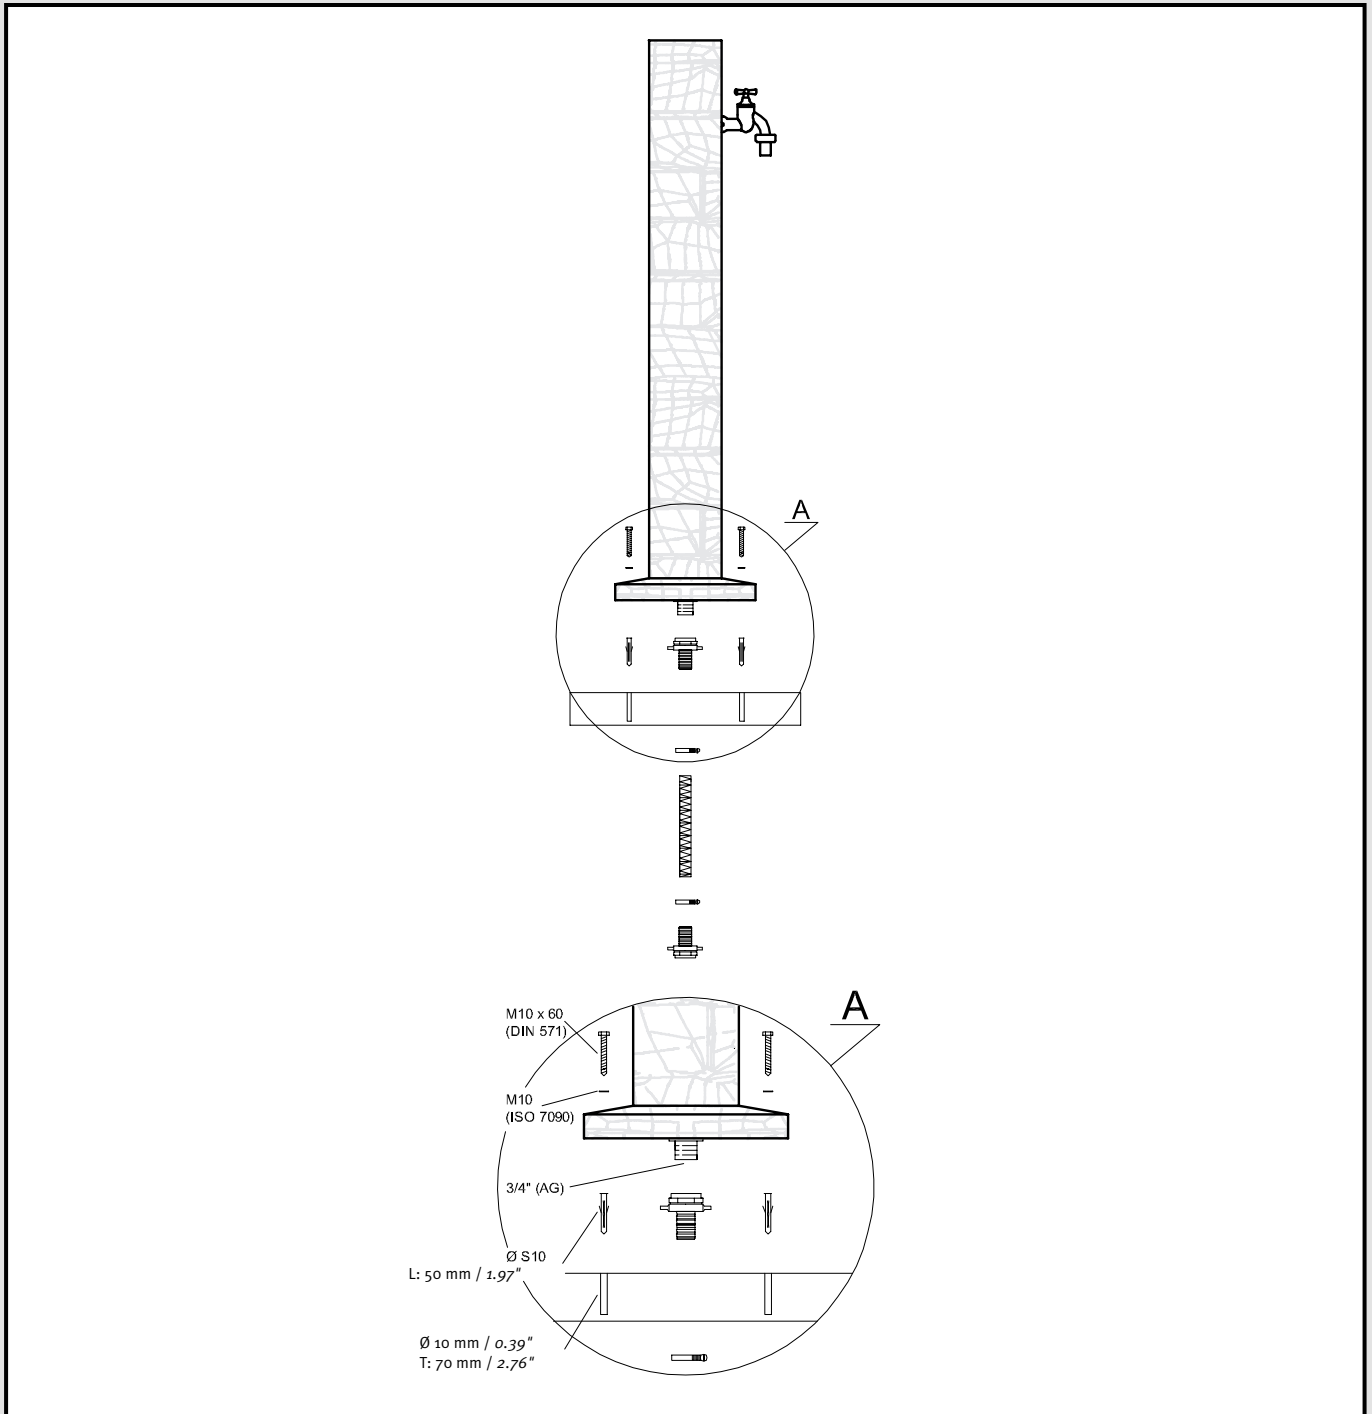

- DE **Granit Wasserzapsäule**
- FR **La Fontaine Granit (en polyéthylène)**
- EN **Granite water spring**
- ES **Fuente Granit**
- IT **Sistema a colonna per il riempimento d'acqua Granit**

- Montageanleitung
- Notice d'installation
- Installation Instruction
- Instrucciones para montaje
- Introduzione d'installazione

N° 356025 / 356026

03/2017

DE Das Befestigungsmaterial ist nicht im Lieferumfang enthalten

FR Les outils de montage ne sont pas inclus

EN The mounting material is not included

ES Accesorio de fijación no incluido en el pack

IT Il materiale di fissaggio non è incluso nella fornitura